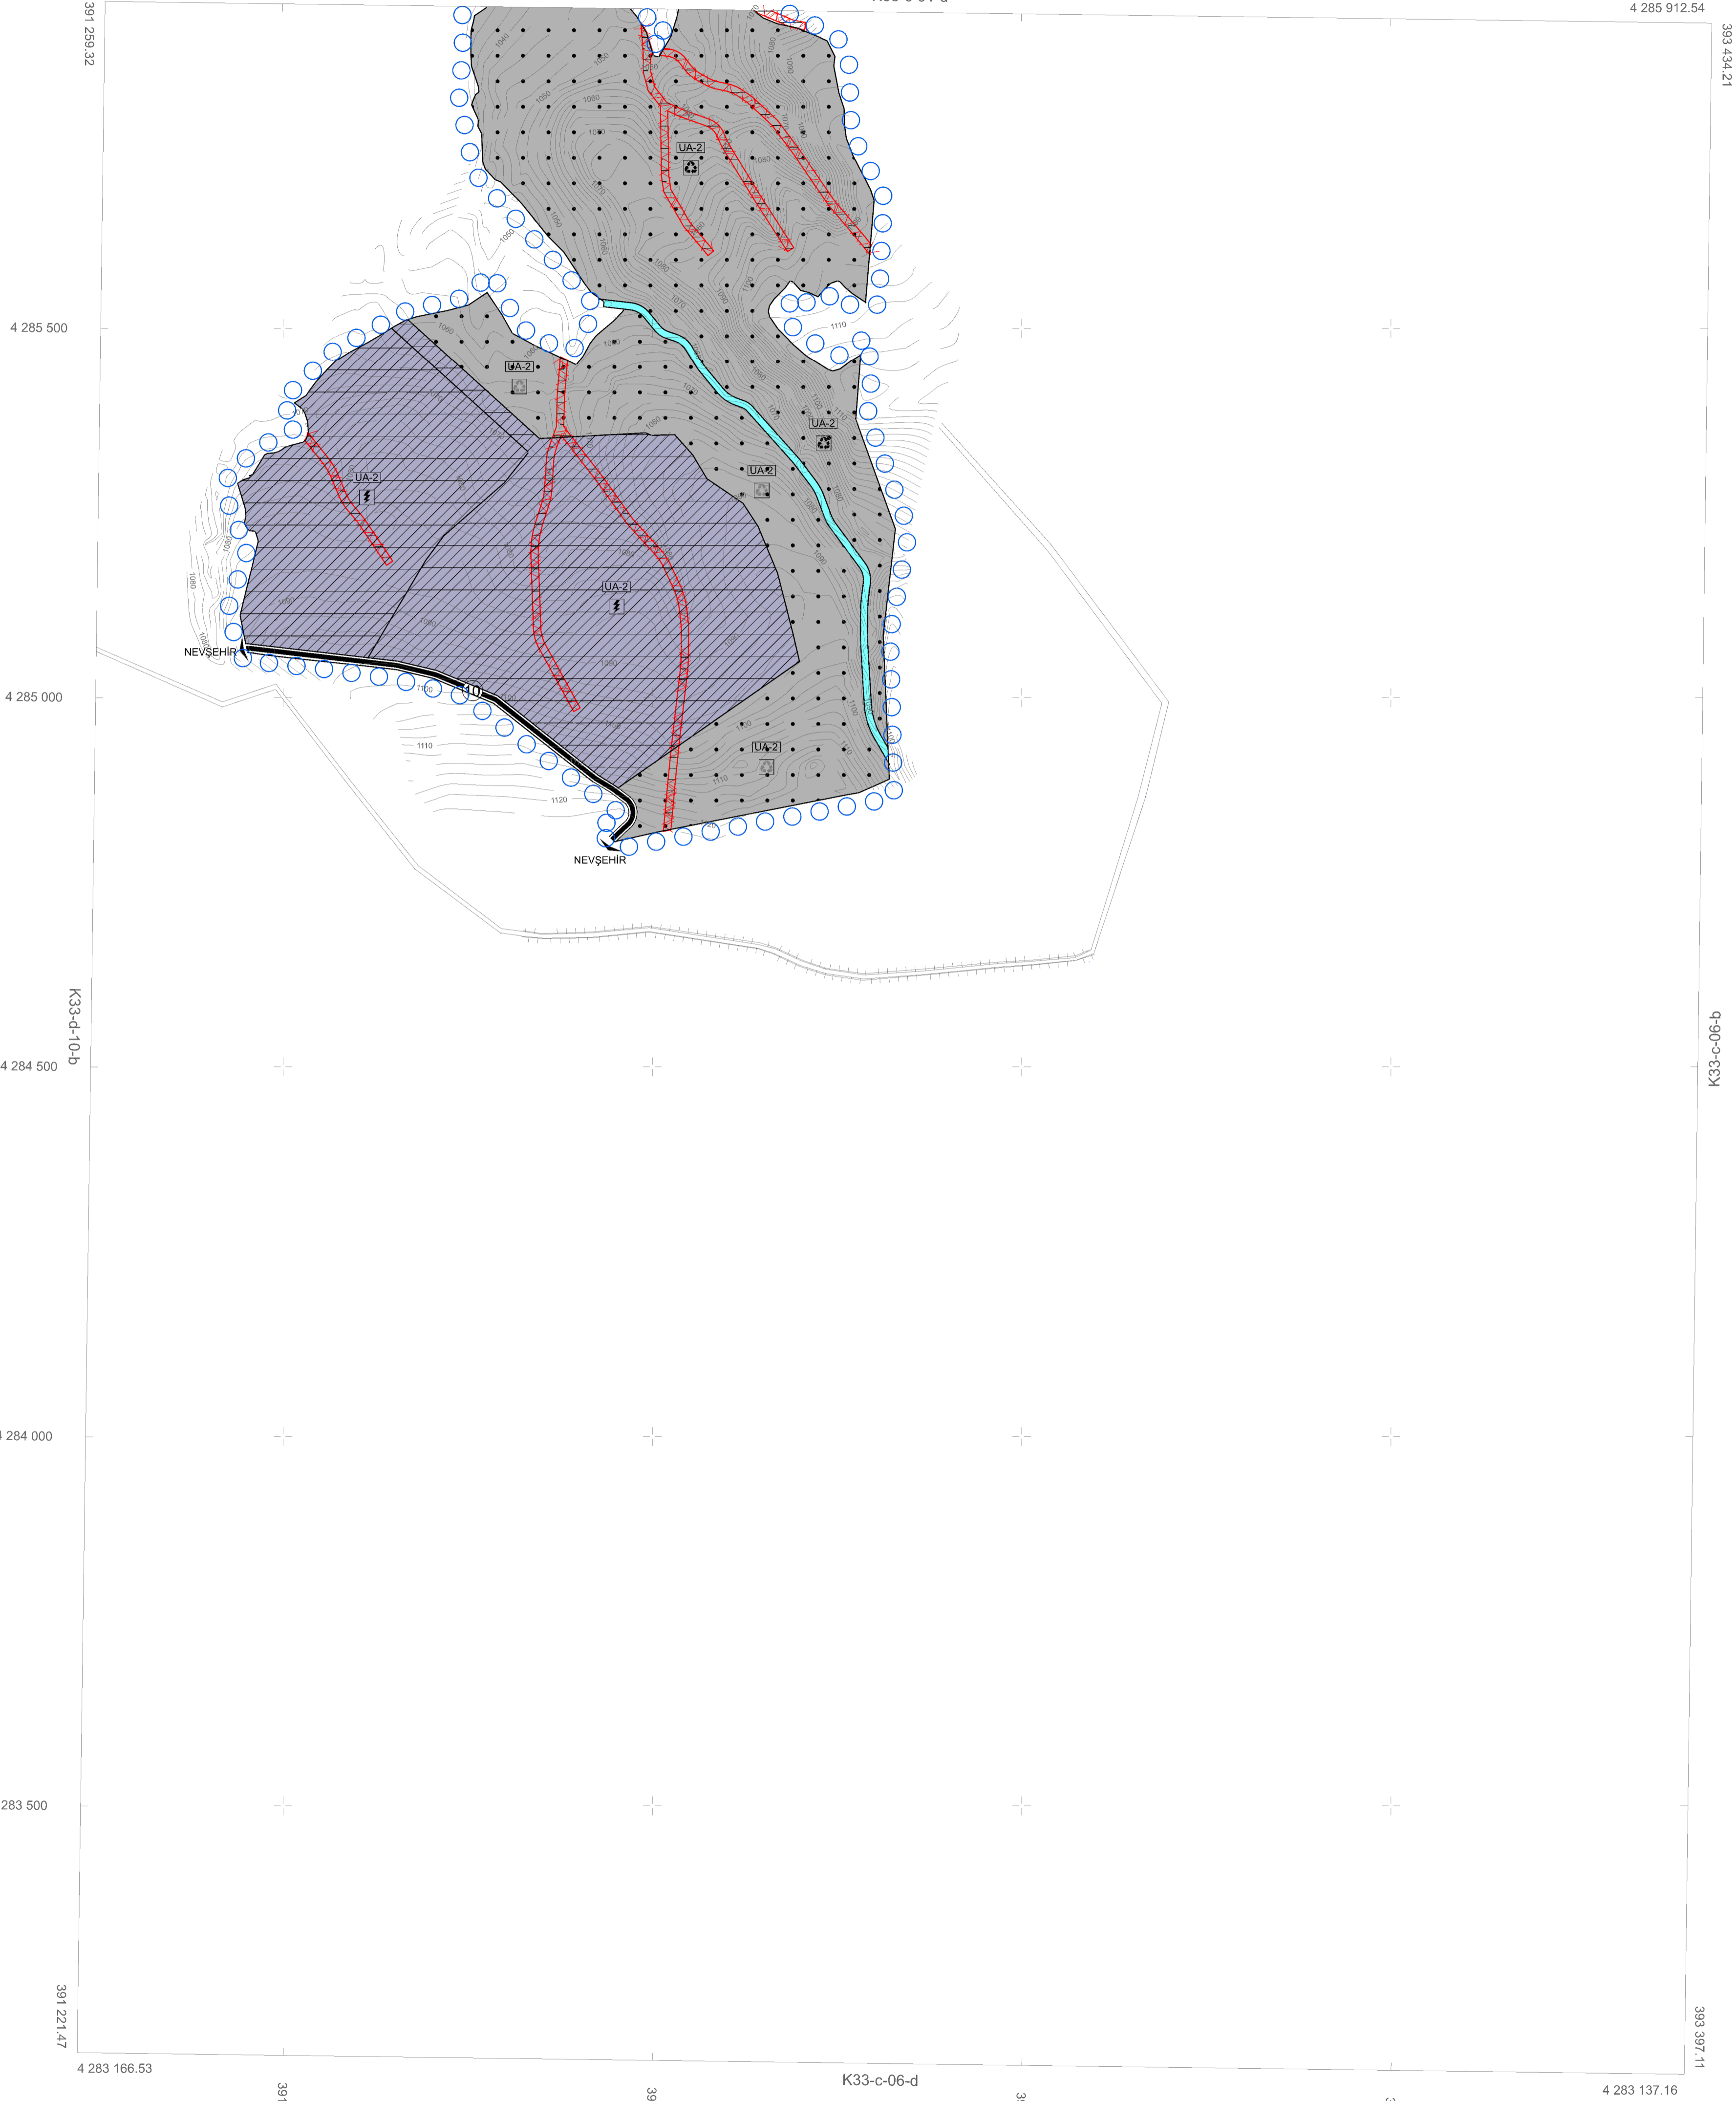

33

01				
a	b			
d	c			
11	C			
16				
21	22	23	24	25

K

SULUSARAY
(NEVŞEHİR)
K33-c-06-a
K33-c-01-d

ED50 KOORDİNAT SİSTEMİNDE NEVŞEHİR BELEDİYESİ TARAFINDAN YAPILAN 2 ADET 1/5000 ÖLÇEKLİ HALİHAZIR HARİTA, İTRF 96 KOORDİNAT SİSTEMİNDE VE 1998.0 EPOĞUNDA HAZIRLANARAK 3194 SAYILI İMAR KANUNUNUN 7/A MADDESİNE İSTİNADEN ONANMIŞTIR.

01/07/2020

SULUSARAY BELEDİYE BAŞKANI
BERBERM YILMAZ

SULUSARAY-K33-c-06-a
(NEVŞEHİR)

1/5000