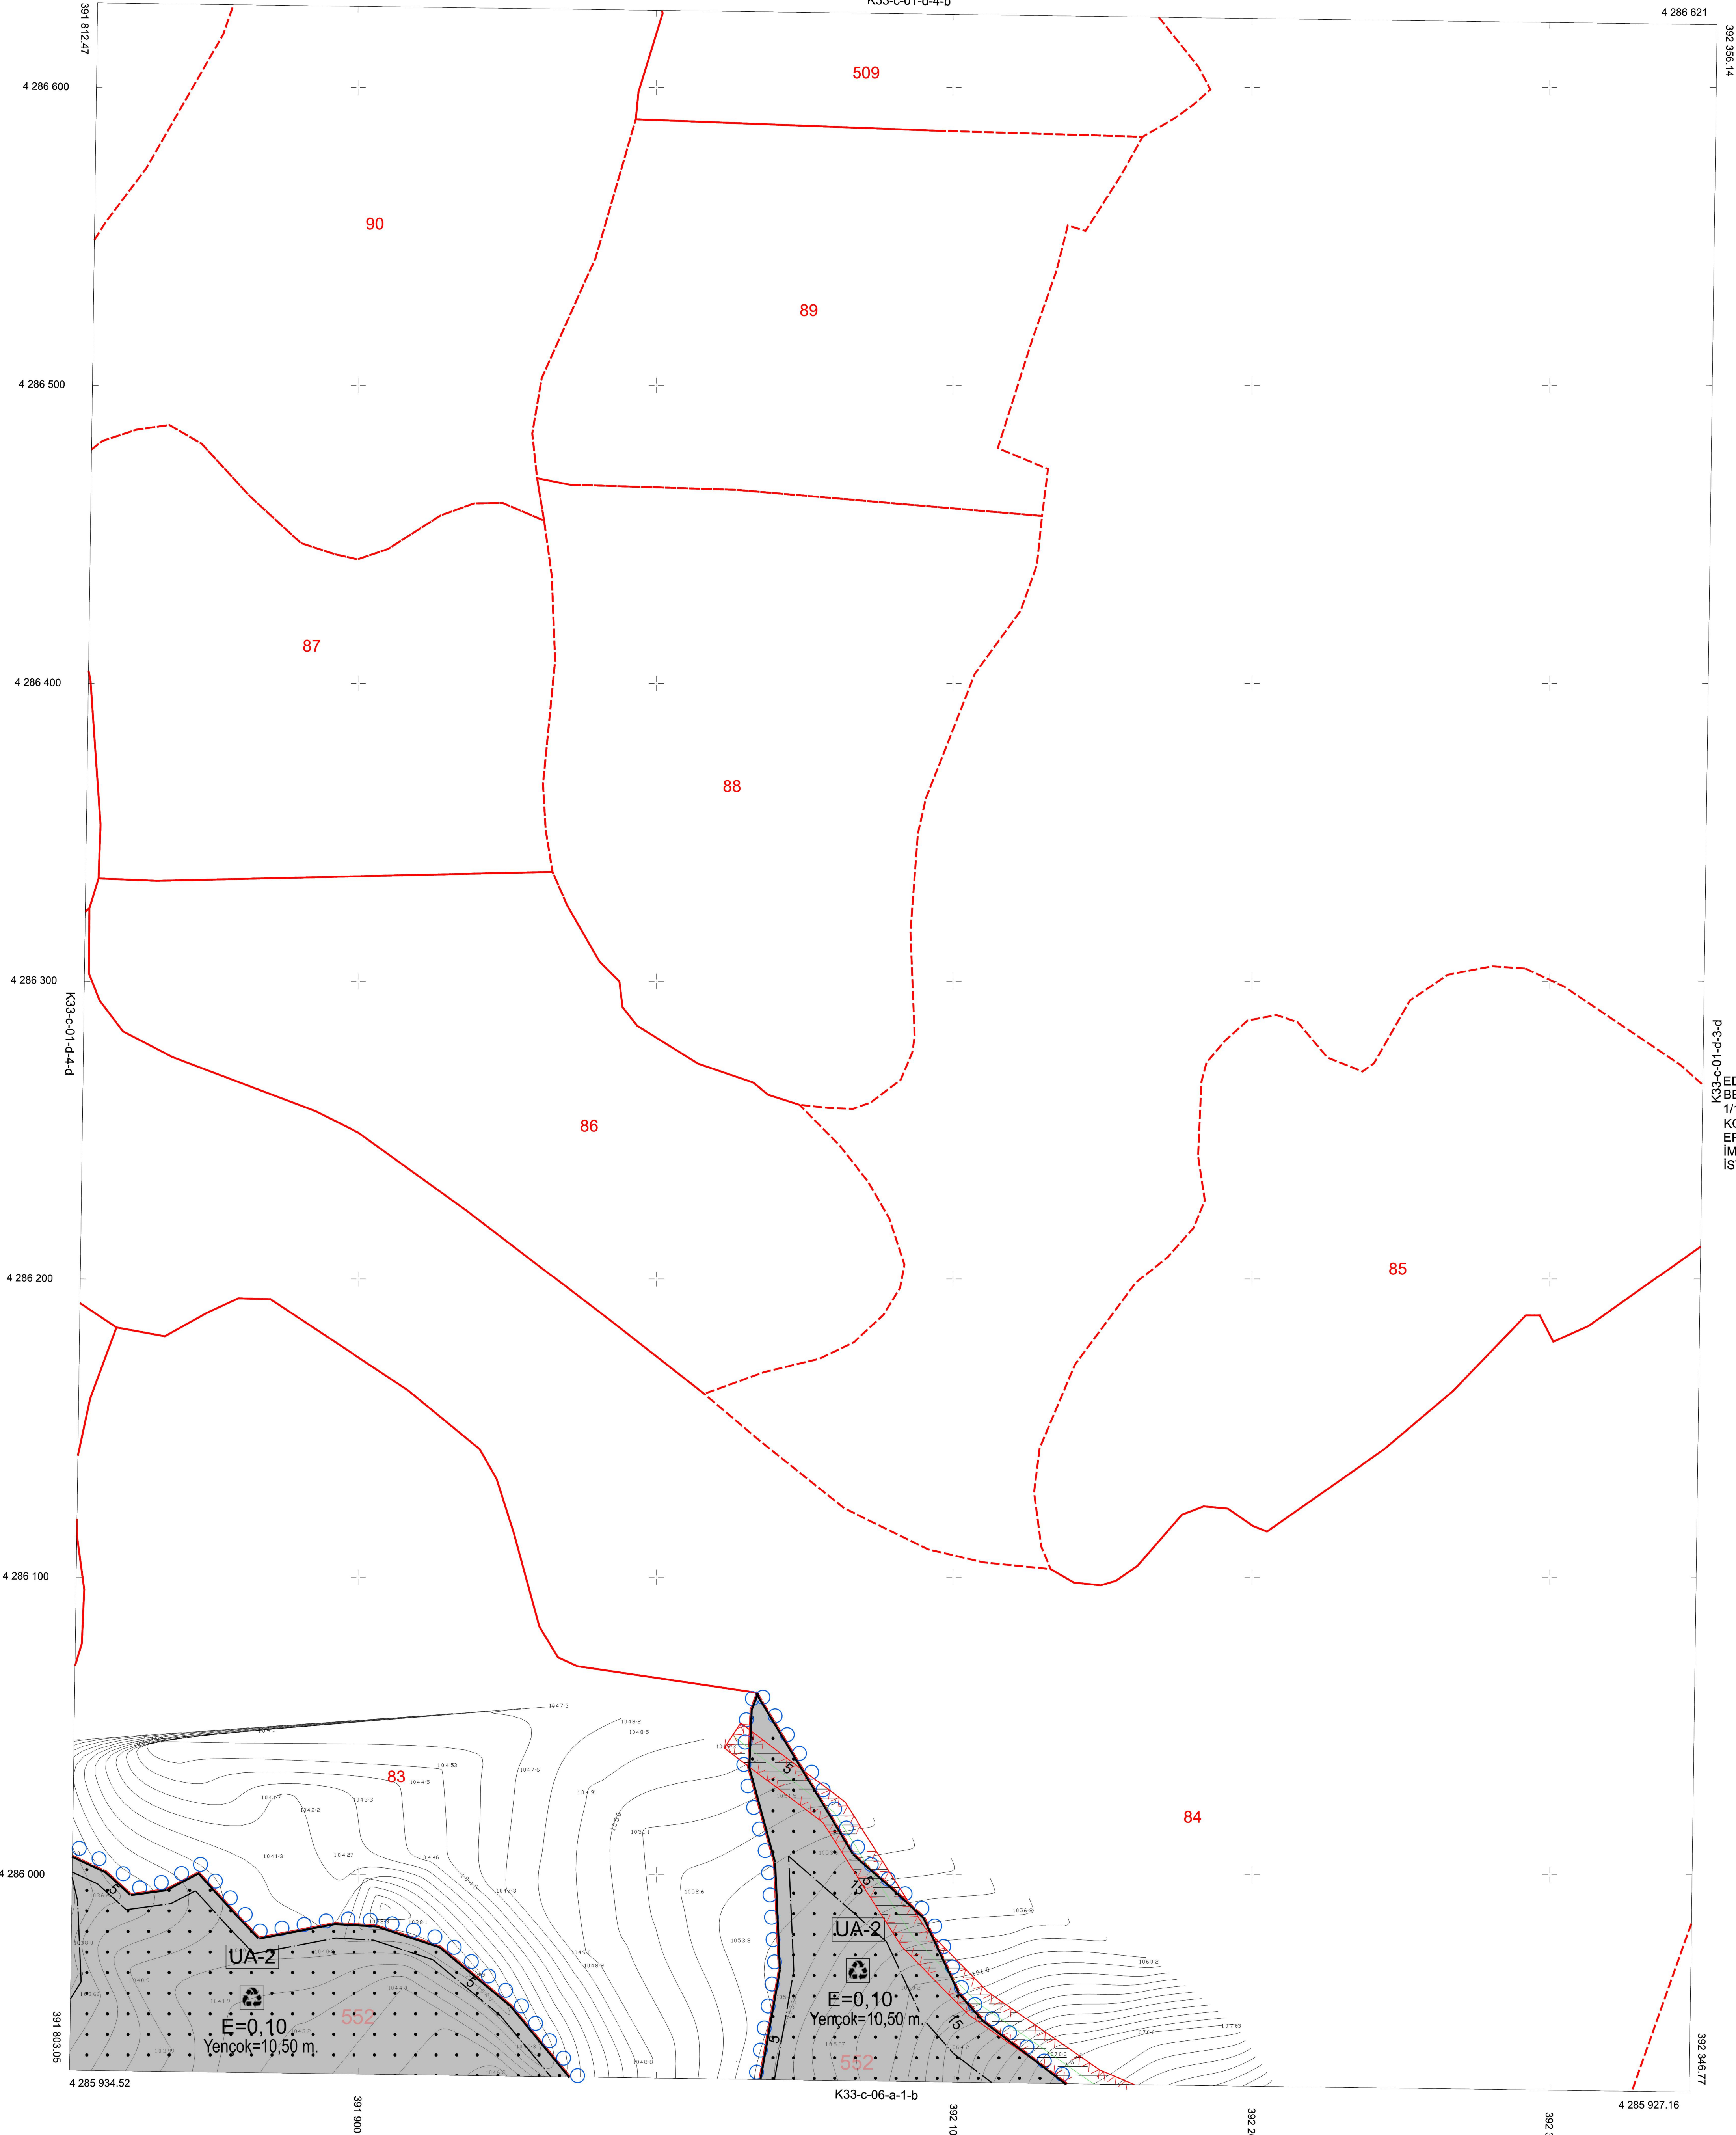

10	11	12	13	14	15	16	17	18	19	20	21	22	23	24	25
06	07	08	09	10	11	12	13	14	15	16	17	18	19	20	21
11	12	13	14	15	16	17	18	19	20	21	22	23	24	25	26
16	17	18	19	20	21	22	23	24	25	26	27	28	29	30	31
21	22	23	24	25	26	27	28	29	30	31	32	33	34	35	36

SULUSARAY  
(NEVŞEHİR)  
K33-c-01-d-4-c  
K33-c-01-d-4-b

ED50 KOORDİNAT SİSTEMİNDE NEVŞEHİR BELEDİYESİ TARAFINDAN YAPILAN 8 ADET 1/1000 ÖLÇEKLİ HALİHAZIR HARİTA, ITRF 96 KOORDİNAT SİSTEMİNDE VE 1998.0 EPOGUNDA HAZIRLANARAK 3194 SAYILI İMAR KANUNUNUN 7/A MADDESİNE İSTİNADEN ONANMIŞTIR.